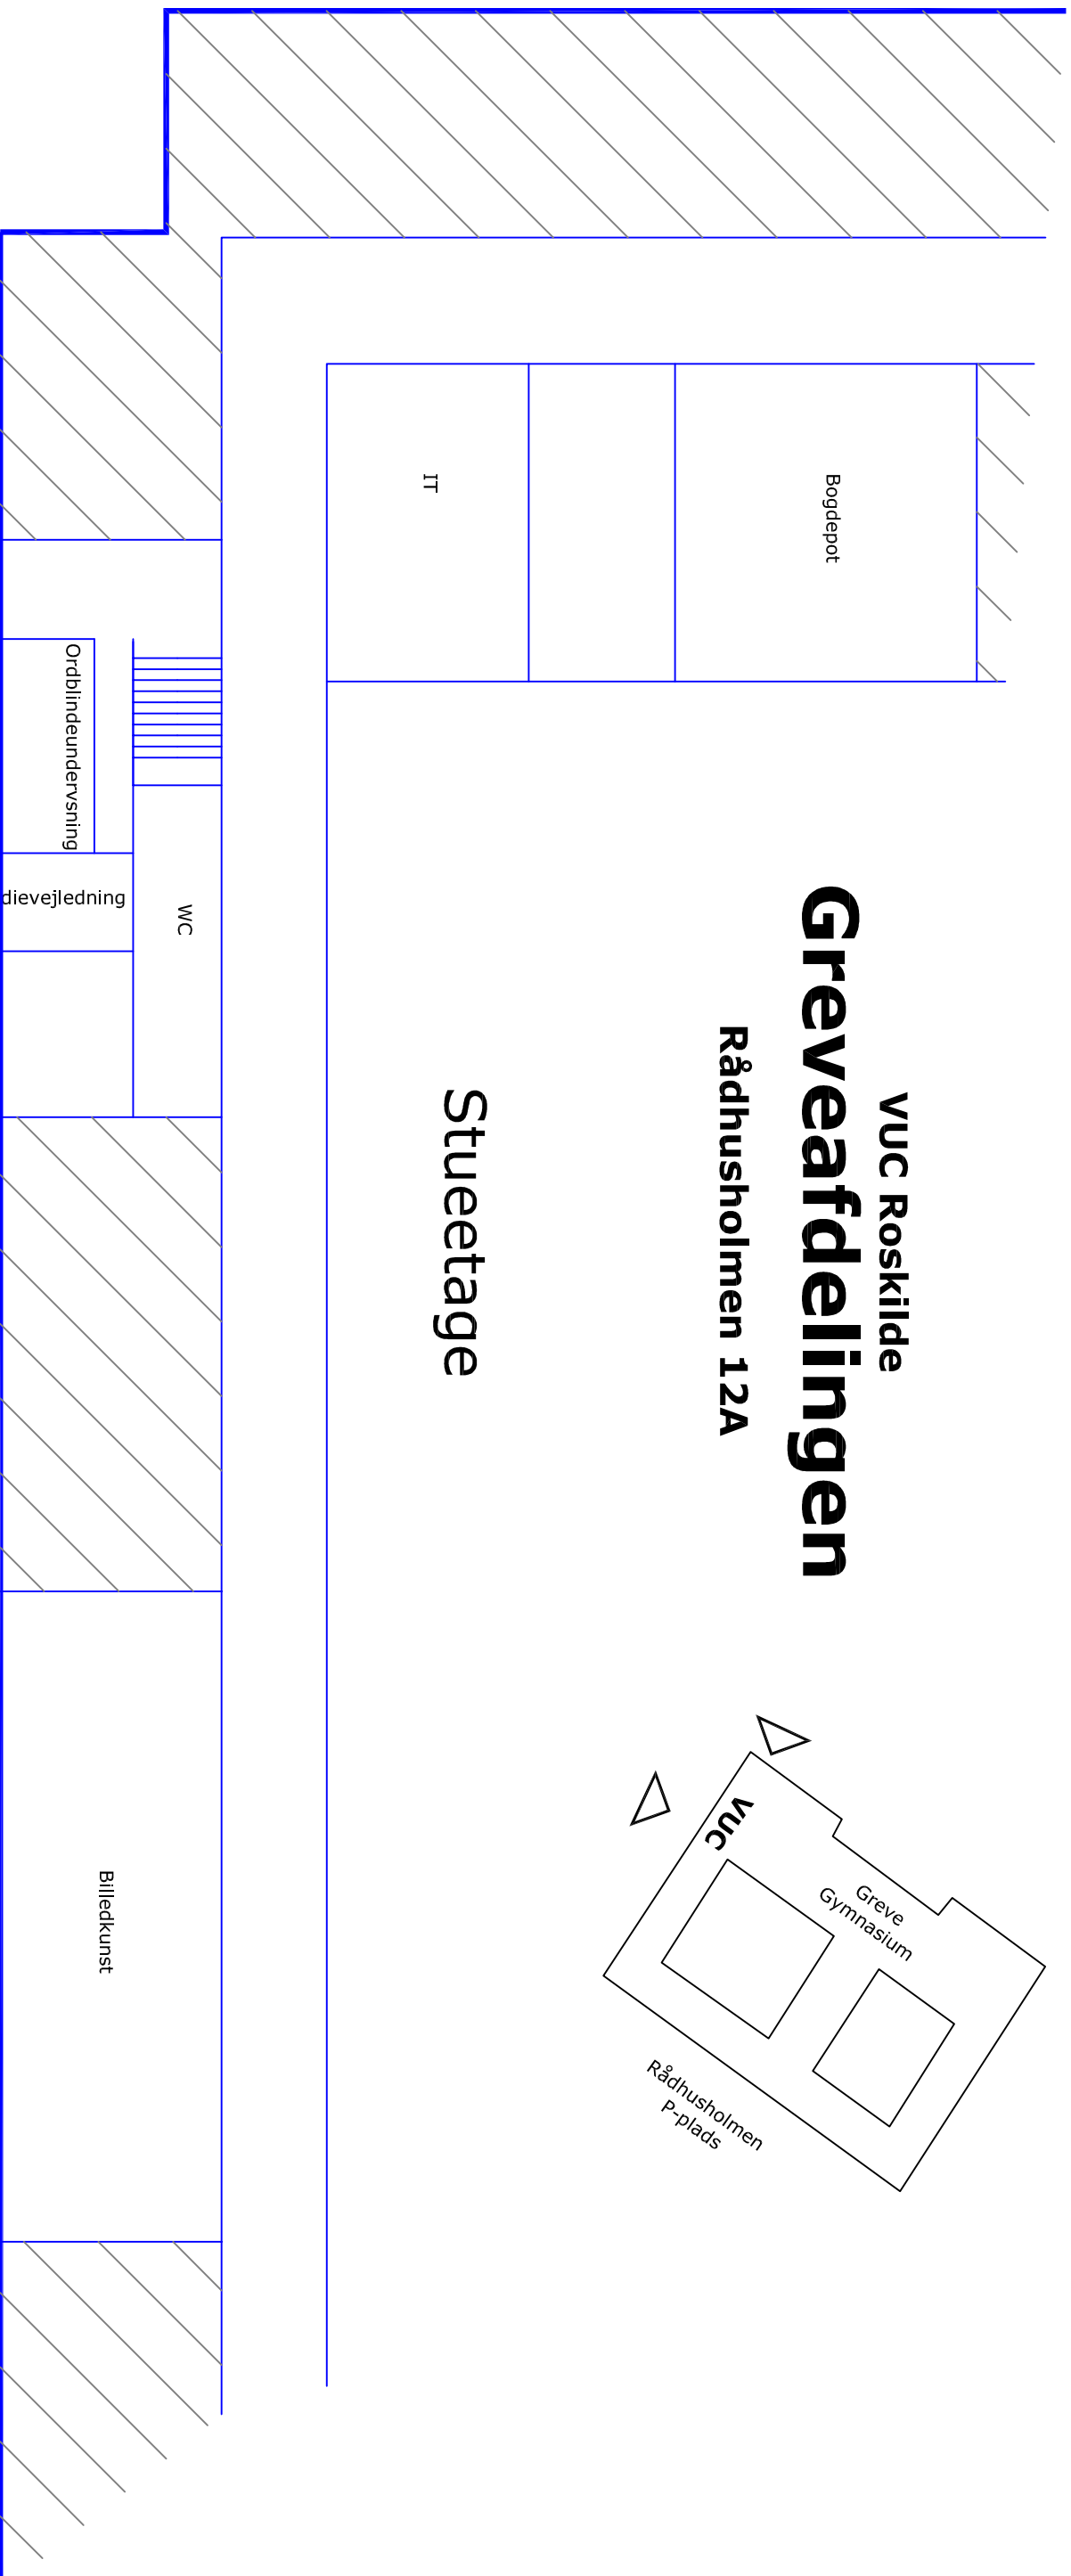

# VUC Roskilde Greveafdelingen

Rådhusholmen 12A

Stueetage

1. sal